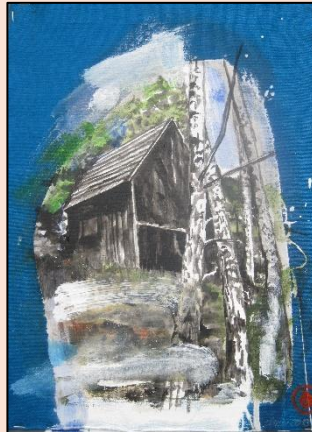

# „Kreativ am Abend“

in der 3. Ausstellung im Waldkircher Kunstforum 2026

am 9. Juni 2026 von 17 bis 20 Uhr

Oben: Verena Fuchs

Unten links: Amei

Liebe Kunstinteressierte!

In unserer 3. Ausstellung 2026 vom 10. Mai bis 14. Juni 2026 zeigen wir Werke der Künstlerinnen Verena Fuchs und Amei. Wir laden alle sehr herzlich zu einem Rundgang durch die Ausstellung ein. Filigrane Landschaftszeichnungen treffen auf fantasievoll gestaltete Bilder zum Thema Schwarzwald. Wir stellen wiederum das Material und besorgen alles, was zum Malen und Zeichnen nötig ist.

Amei malt auf Tischdecken und Besticktes, wer das auch tun möchte, kann gerne seinen Malgrund von zu Hause mitbringen. Wir stellen Leinwände.

**Hier zur Erinnerung noch unsere Neuerungen:** Der Unkostenbeitrag ab dem neuen Jahr beträgt 25 €. Wir bitten Sie, diesen im Voraus bei Ihrer verbindlichen Anmeldung auf das Konto des Kunstforums zu überweisen: Sparkasse Freiburg Nördlicher Breisgau, IBAN DE 70 6805 0101 0021 2057 98, Empfänger: GeorgScholzHaus Kunstforum Waldkirch e.V. Stichwort: „Kreativ am Abend“ 3. Ausstellung 2026, Name: (des Teilnehmenden)